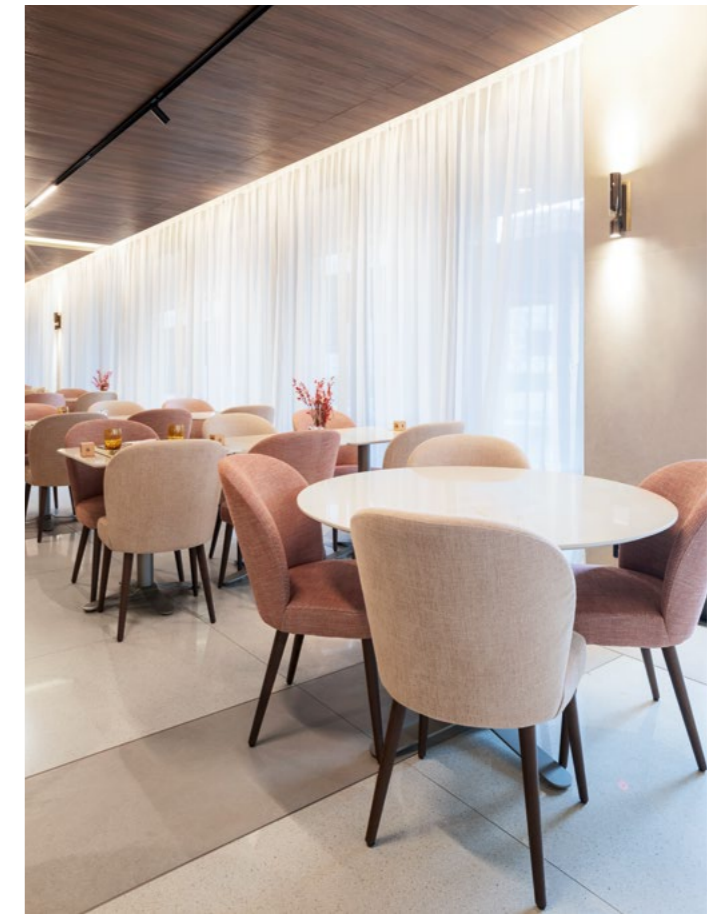

HÔTEL DES INNOVATIONS, ROUTE DE L'ANCIENNE PAPETERIE
212, 1723 MARLY, SWITZERLAND / PHOTO MARCO ZANTA

03016L