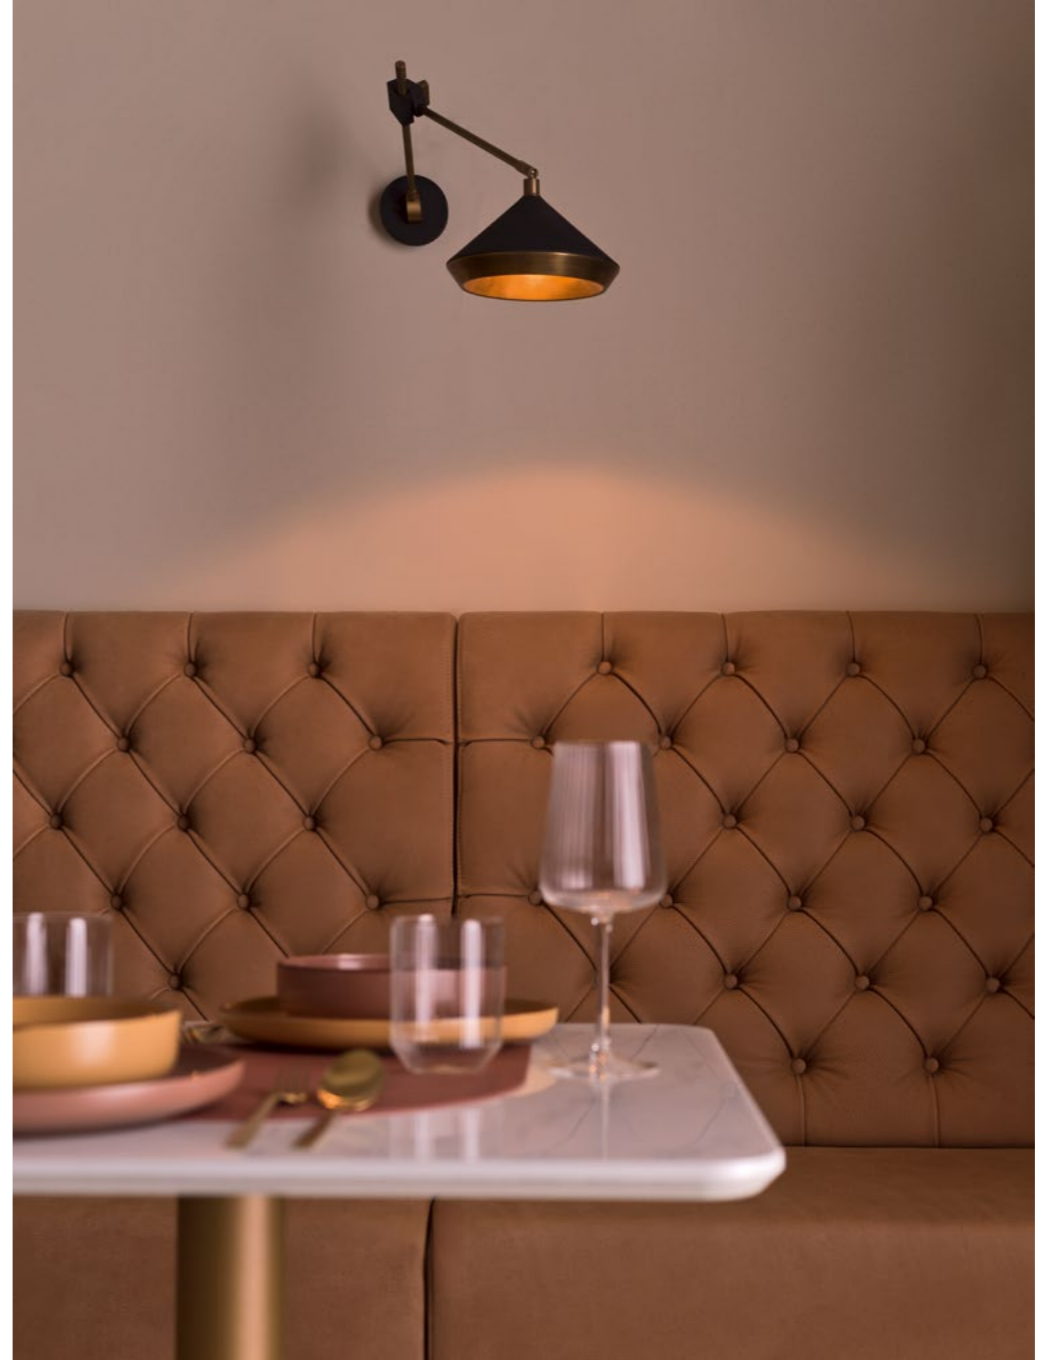

02485K . 02481K